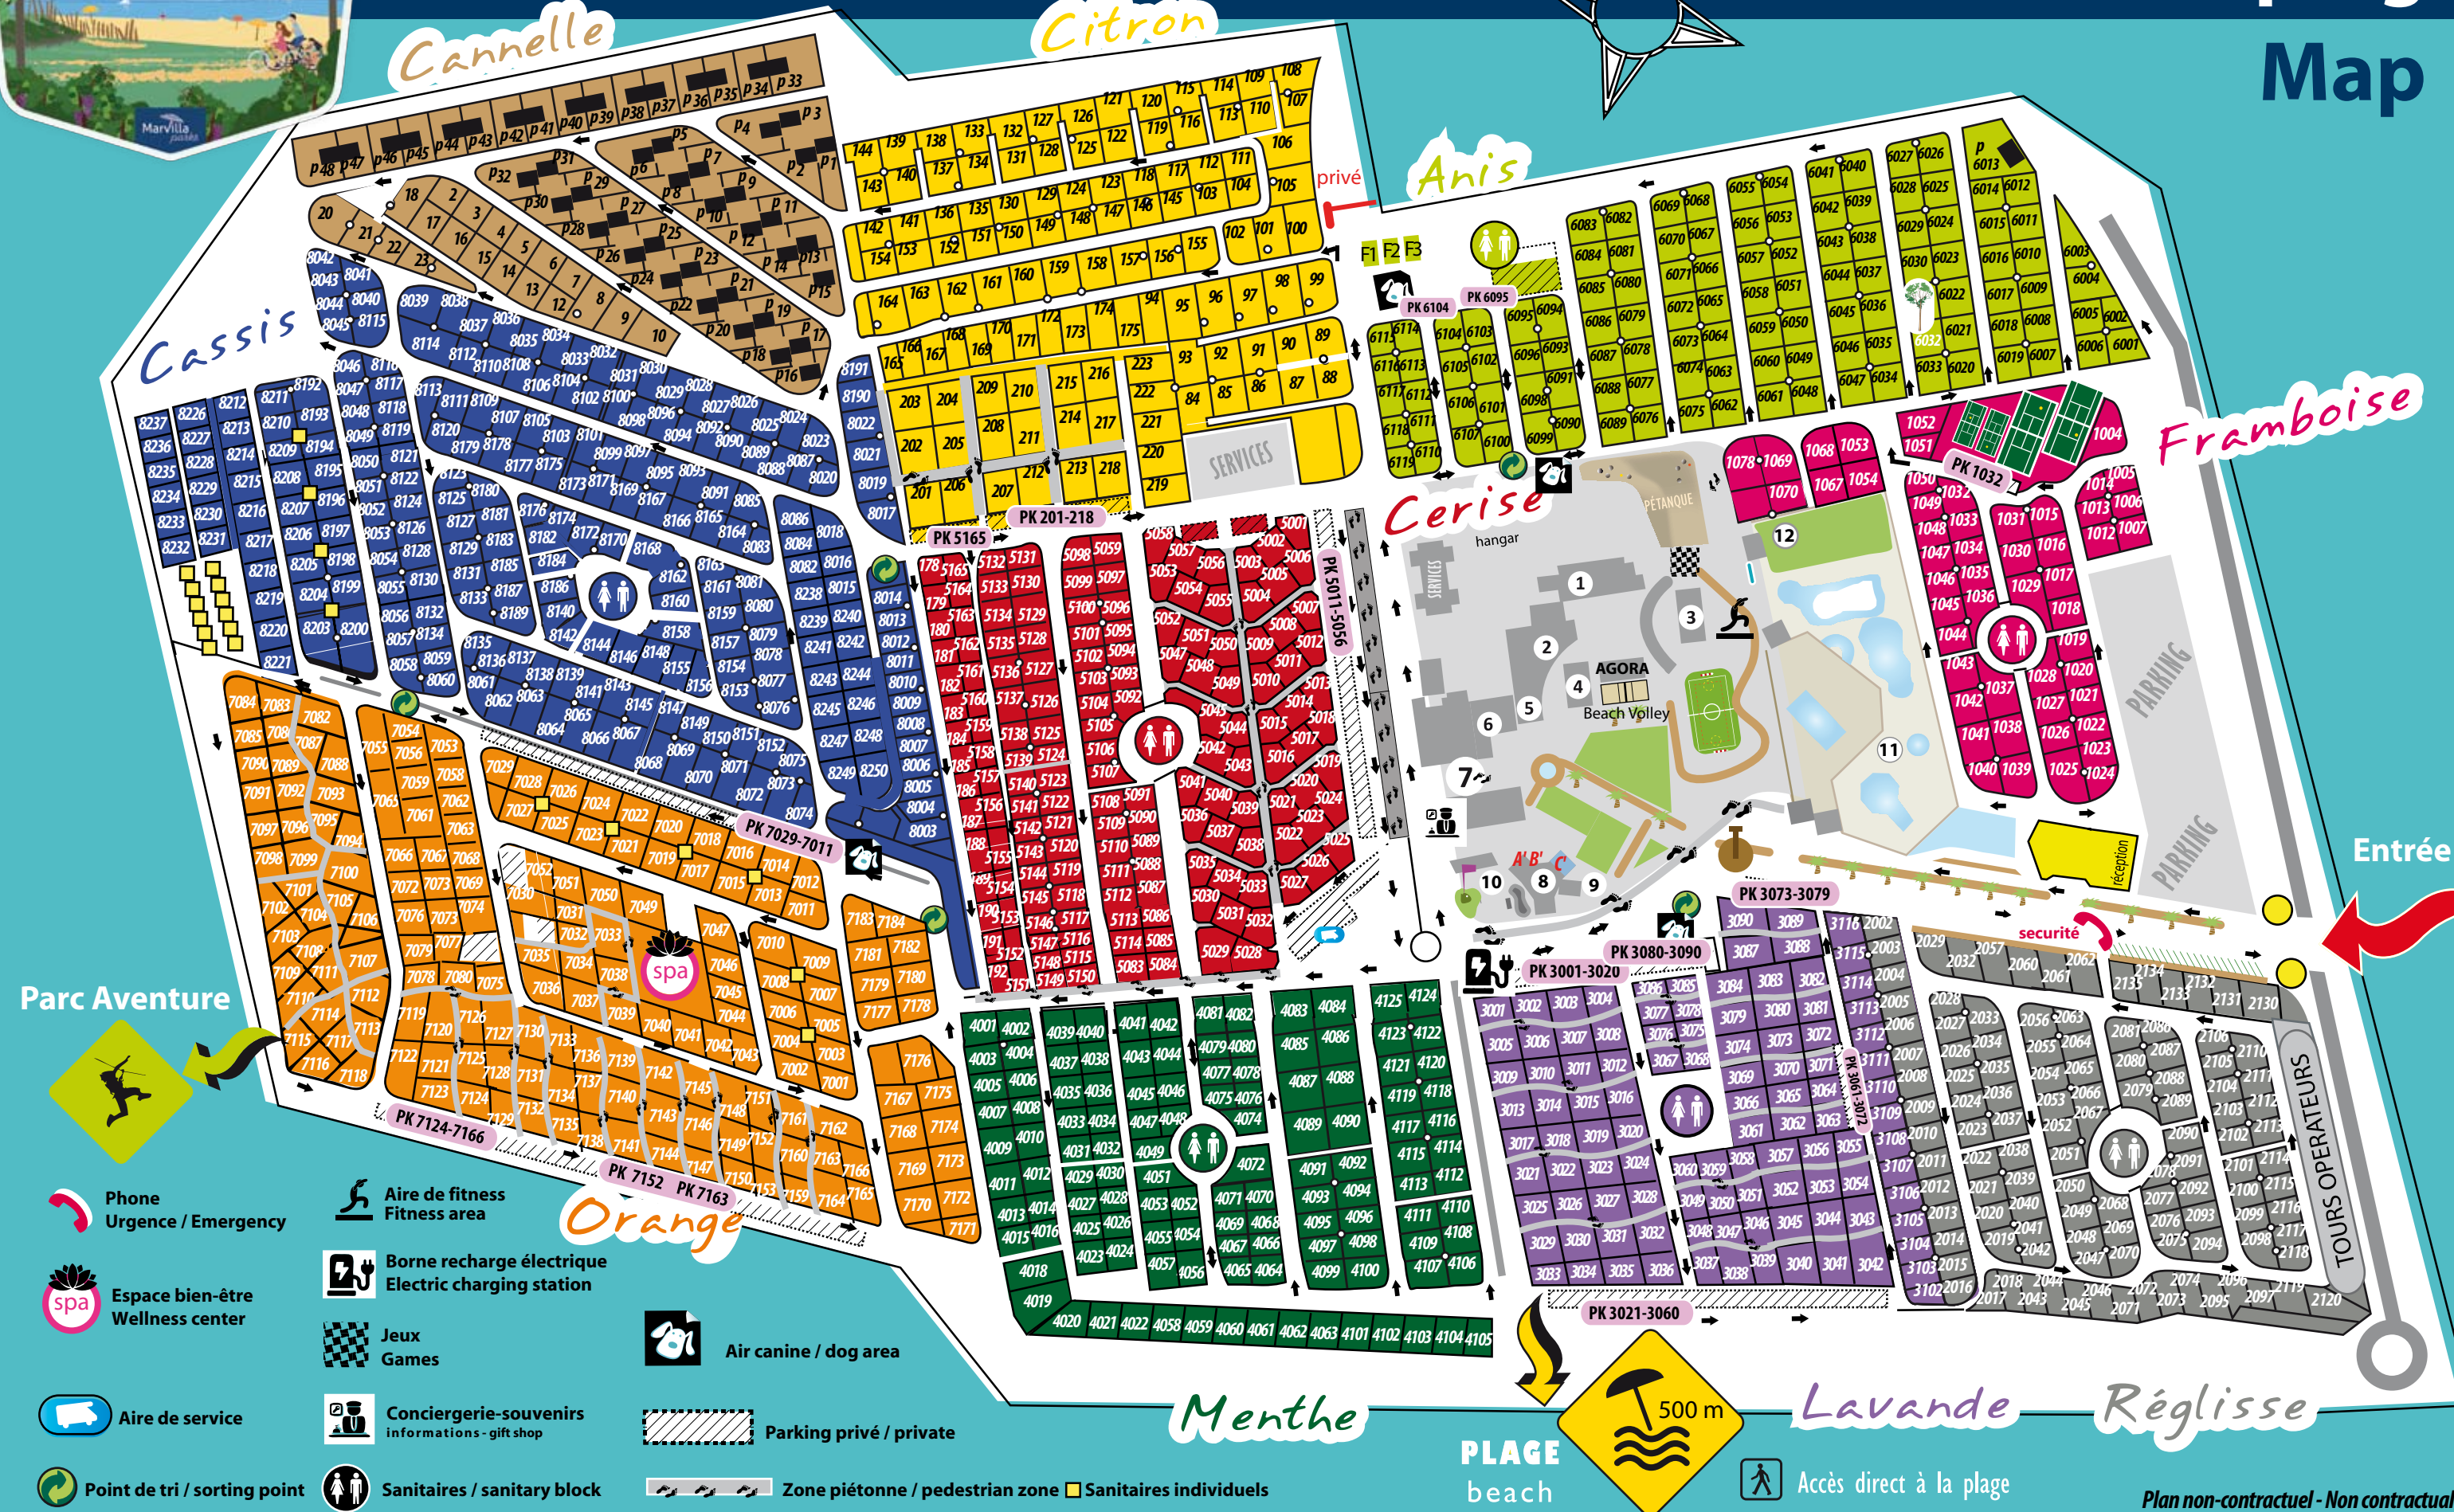

# Plan du camping Map

Phone Urgence / Emergency

Aire de fitness Fitness area

Borne recharge électrique Electric charging station

Jeux Games

Conciergerie-souvenirs informations - gift shop

Sanitaires / sanitary block

Air canine / dog area

Parking privé / private

Zone piétonne / pedestrian zone

Menthe

PLAGE beach

Lavande

Réglisse

Accès direct à la plage

Plan non-contractuel - Non contractual plan

- 1 bar - pub - tv pub tv
- 2 restaurant restaurant
- 3 scène scene
- 4 glacier ice-cream maker
- 5 food court snack
- 6 laverie laundry room
- 7 Commerces : Supermarché / Boulangerie / Boutique / La p'tite cave / Poissonnerie  
Shops : Supermarket / Bakery / Boutique / Wine cellar / Fish market
- 8 A' GAME ZONE Jeux  
B' LOCATION Rent  
C' Marvillia Teens
- 9 Marvillia Kids
- 10 mini-golf trampoline  
mini-golf trampoline
- 11 parc aquatique aquatic park
- 12 bar piscine swimming pool bar